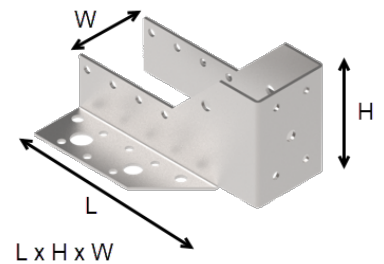

Data Sheet

Raptor Balksko

Insida

Utsida

Användningsområde för balksko: kan användas vid sammansättning av olika fästen och strukturer av trä/trä och trä/sten. Inre balksko kan användas vid montering av tak- och golvbjälkar, balk- och stolpsammanfogning, tvärbalkssammansättning osv. Jämfört med det yttre balkskoet kräver det inre balkskoet mindre utrymme för installation.

DOP: DOP_RAPTOR_Joist9_ETA-11-0478_AR012023

					
Typ	Insida	Insida	Insida	Utsida	Utsida
Dimensioner	145x70x90mm	93x70x51mm	97x70x45mm	145x70x90mm	97x70x45mm
Tjocklek	2,0mm	2,0mm	2,0mm	2,0mm	2,0mm
Hål	32 x 5mm 7 x 7mm 2 x 11mm 4 x 13mm	12 x 5mm 5 x 7mm	12 x 5mm 5 x 7mm	32 x 5mm 7 x 7mm 2 x 11mm 4 x 13mm	14 x 5mm 5 x 7mm 2 x 11mm
Artikelnummer	9766305	9766306	9766307	9766308	9766309
Streckkod	5715405774849	5715405774856	5715405774863	5715405774870	5715405774887
Material	DX51D	DX51D	DX51D	DX51D	DX51D
Beläggning	Z275	Z275	Z275	Z275	Z275
Serviceklass	1 & 2	1 & 2	1 & 2	1 & 2	1 & 2
Vikt:	0,397 kg	0,235 kg	0,235 kg	0,397 kg	0,256 kg
Certifikat:	CE ETA	CE ETA	CE ETA	CE ETA	CE ETA

					
Typ	Utsida	Utsida	Utsida	Utsida	Utsida
Dimensioner	137x70x45mm	167x70x45mm	95x70x48mm	137x70x48mm	166x70x48mm
Tjocklek	2,0mm	2,0mm	2,0mm	2,0mm	2,0mm
Hål	24 x 5mm 7 x 7mm 2 x 11mm 2 x 13mm	32 x 5mm 7 x 7mm 2 x 11mm 4 x 13mm	14 x 5mm 5 x 7mm 2 x 11mm	24 x 5mm 7 x 7mm 2 x 11mm 2 x 13mm	32 x 5mm 7 x 7mm 2 x 11mm 4 x 13mm
Artikelnummer	9766310	9766311	9766312	9766313	9766314
Streckkod	5715405774894	5715405774900	5715405774917	5715405774924	5715405774931
Material	DX51D	DX51D	DX51D	DX51D	DX51D
Beläggning	Z275	Z275	Z275	Z275	Z275
Serviceklass	1 & 2	1 & 2	1 & 2	1 & 2	1 & 2
Vikt:	0,337 kg	0,397 kg	0,256 kg	0,337 kg	0,397 kg
Certifikat:	CE ETA	CE ETA	CE ETA	CE ETA	CE ETA