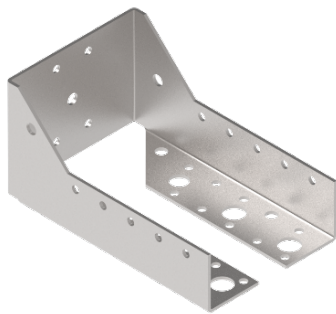

Data Sheet

Raptor Balksko

Insida

Utsida

Användningsområde för balksko: kan användas vid sammansättning av olika fästen och strukturer av trä/trä och trä/sten. Inre balksko kan användas vid montering av tak- och golvbjälkar, balk- och stolpsammanfogning, tvärbalkssammansättning osv. Jämfört med det yttre balkskoet kräver det inre balkskoet mindre utrymme för installation.

DOP: DOP_RAPTOR_Joist9_ETA-11-0478_AR012023

					
Typ	Insida	Insida	Insida	Utsida	Utsida
Dimensioner	145x70x90mm	93x70x51mm	97x70x45mm	145x70x90mm	97x70x45mm
Tjocklek	2,0mm	2,0mm	2,0mm	2,0mm	2,0mm
Hål	32 x 5mm 7 x 7mm 2 x 11mm 4 x 13mm	12 x 5mm 5 x 7mm	12 x 5mm 5 x 7mm	32 x 5mm 7 x 7mm 2 x 11mm 4 x 13mm	14 x 5mm 5 x 7mm 2 x 11mm
Artikelnummer	9766305	9766306	9766307	9766308	9766309
Streckkod	5715405774849	5715405774856	5715405774863	5715405774870	5715405774887
Material	DX51D	DX51D	DX51D	DX51D	DX51D
Beläggning	Z275	Z275	Z275	Z275	Z275
Serviceklass	1 & 2	1 & 2	1 & 2	1 & 2	1 & 2
Vikt:	0,397 kg	0,235 kg	0,235 kg	0,397 kg	0,256 kg
Certifikat:	CE ETA	CE ETA	CE ETA	CE ETA	CE ETA

					
Typ	Utsida	Utsida	Utsida	Utsida	Utsida
Dimensioner	137x70x45mm	167x70x45mm	95x70x48mm	137x70x48mm	166x70x48mm
Tjocklek	2,0mm	2,0mm	2,0mm	2,0mm	2,0mm
Hål	24 x 5mm 7 x 7mm 2 x 11mm 2 x 13mm	32 x 5mm 7 x 7mm 2 x 11mm 4 x 13mm	14 x 5mm 5 x 7mm 2 x 11mm	24 x 5mm 7 x 7mm 2 x 11mm 2 x 13mm	32 x 5mm 7 x 7mm 2 x 11mm 4 x 13mm
Artikelnummer	9766310	9766311	9766312	9766313	9766314
Streckkod	5715405774894	5715405774900	5715405774917	5715405774924	5715405774931
Material	DX51D	DX51D	DX51D	DX51D	DX51D
Beläggning	Z275	Z275	Z275	Z275	Z275
Serviceklass	1 & 2	1 & 2	1 & 2	1 & 2	1 & 2
Vikt:	0,337 kg	0,397 kg	0,256 kg	0,337 kg	0,397 kg
Certifikat:	CE ETA	CE ETA	CE ETA	CE ETA	CE ETA