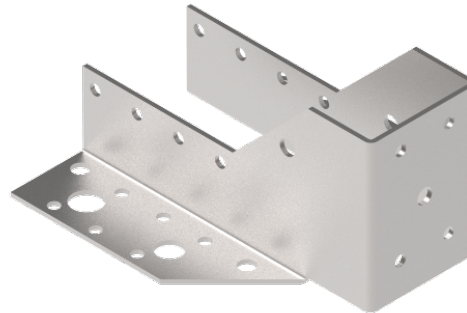

Data Sheet

Raptor Balksko

Insida

Utsida

Användningsområde för balksko: kan användas vid sammansättning av olika fästen och strukturer av trä/trä och trä/sten. Inre balksko kan användas vid montering av tak- och golvbjälkar, balk- och stolpsammanfogning, tvärbalkssammansättning osv. Jämfört med det yttre balkskoet kräver det inre balkskoet mindre utrymme för installation.

DOP: DOP_RAPTOR_Joist9_ETA-11-0478_AR012023

					
Typ	Insida	Insida	Insida	Utsida	Utsida
Dimensioner	145x70x90mm	93x70x51mm	97x70x45mm	145x70x90mm	97x70x45mm
Tjocklek	2,0mm	2,0mm	2,0mm	2,0mm	2,0mm
Hål	32 x 5mm 7 x 7mm 2 x 11mm 4 x 13mm	12 x 5mm 5 x 7mm	12 x 5mm 5 x 7mm	32 x 5mm 7 x 7mm 2 x 11mm 4 x 13mm	14 x 5mm 5 x 7mm 2 x 11mm
Artikelnummer	9766305	9766306	9766307	9766308	9766309
Streckkod	5715405774849	5715405774856	5715405774863	5715405774870	5715405774887
Material	DX51D	DX51D	DX51D	DX51D	DX51D
Beläggning	Z275	Z275	Z275	Z275	Z275
Serviceklass	1 & 2	1 & 2	1 & 2	1 & 2	1 & 2
Vikt:	0,397 kg	0,235 kg	0,235 kg	0,397 kg	0,256 kg
Certifikat:	CE ETA	CE ETA	CE ETA	CE ETA	CE ETA

					
Typ	Utsida	Utsida	Utsida	Utsida	Utsida
Dimensioner	137x70x45mm	167x70x45mm	95x70x48mm	137x70x48mm	166x70x48mm
Tjocklek	2,0mm	2,0mm	2,0mm	2,0mm	2,0mm
Hål	24 x 5mm 7 x 7mm 2 x 11mm 2 x 13mm	32 x 5mm 7 x 7mm 2 x 11mm 4 x 13mm	14 x 5mm 5 x 7mm 2 x 11mm	24 x 5mm 7 x 7mm 2 x 11mm 2 x 13mm	32 x 5mm 7 x 7mm 2 x 11mm 4 x 13mm
Artikelnummer	9766310	9766311	9766312	9766313	9766314
Streckkod	5715405774894	5715405774900	5715405774917	5715405774924	5715405774931
Material	DX51D	DX51D	DX51D	DX51D	DX51D
Beläggning	Z275	Z275	Z275	Z275	Z275
Serviceklass	1 & 2	1 & 2	1 & 2	1 & 2	1 & 2
Vikt:	0,337 kg	0,397 kg	0,256 kg	0,337 kg	0,397 kg
Certifikat:	CE ETA	CE ETA	CE ETA	CE ETA	CE ETA